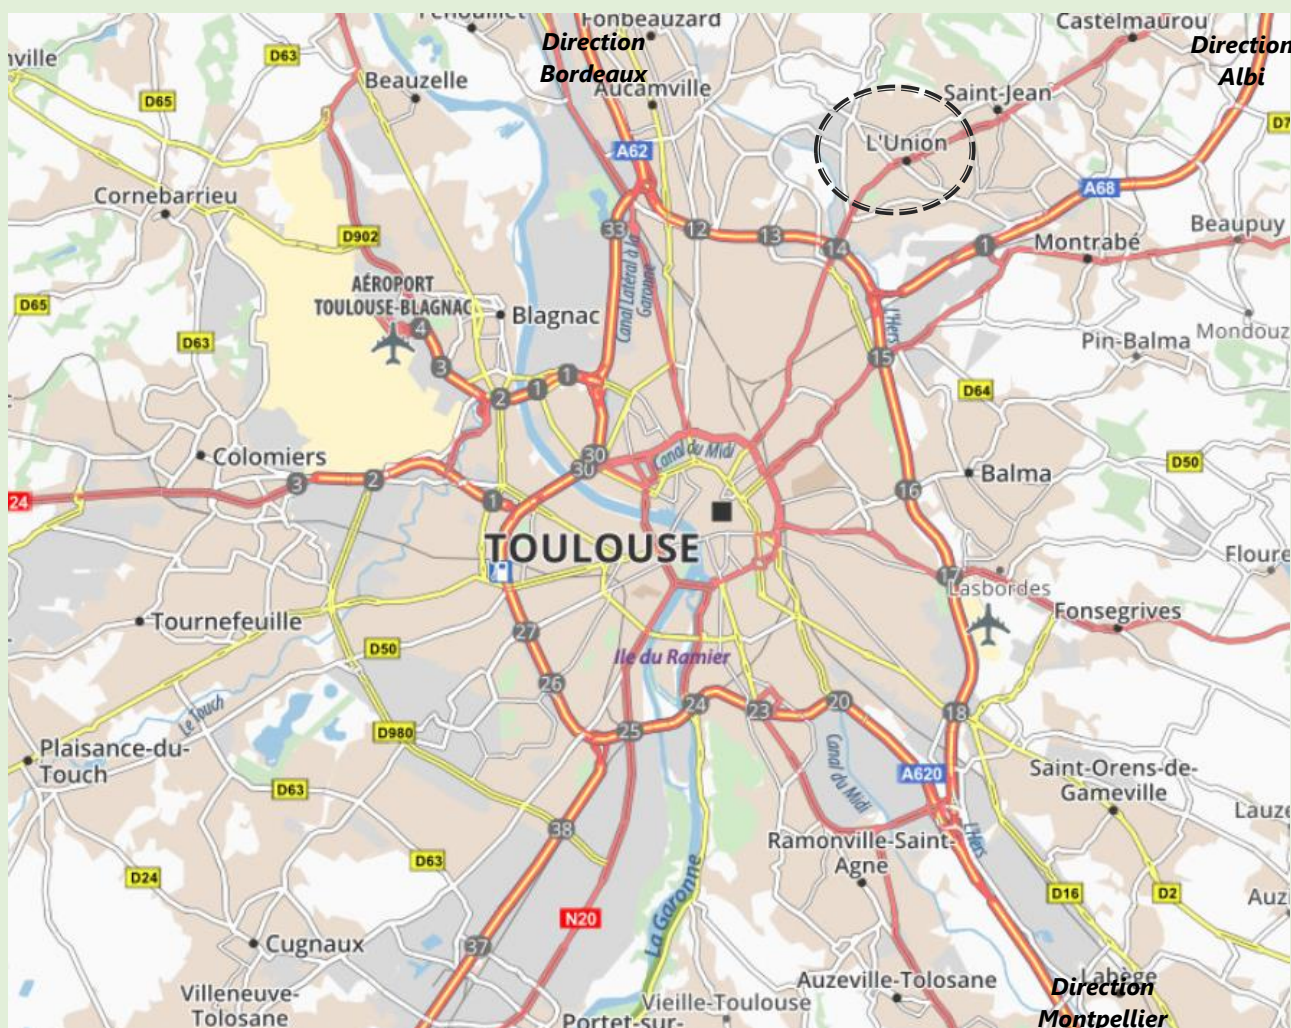

Accès InterAC / InterAC Location (Tel : +33 (0)5 61 09 47 45)

10 impasse Borde-Basse ZA La Violette FR-31240 L'UNION

(au 1er étage au-dessus de OCEA /on the 1st floor above OCEA office)

Link google map

<https://www.google.fr/maps/place/Interac/@43.6623628,1.4590465,19z/data=!4m5!3m4!1s0x0:0x2e592ccaf8d566cb!8m2!3d43.6620388!4d1.4599531>

Accès automobile

- De l'aéroport de Toulouse/Blagnac, suivre l'autoroute direction Bordeaux/Albi, puis suivre Montpellier/Albi (17 km séparent InterAC de l'aéroport)
- De Bordeaux, suivre l'autoroute Montpellier/Albi
- De Montpellier, suivre l'autoroute Bordeaux/Albi
- Quitter l'autoroute à la **SORTIE 13** : Borderouge/Launaguet, puis suivre le plan détaillé

By car

- From Toulouse/Blagnac airport, follow motorway direction Bordeaux/Albi and then Montpellier/Albi (17 km separate InterAC office from the airport)
- From Bordeaux, follow motorway direction Montpellier/Albi
- From Montpellier, follow motorway direction Bordeaux/Albi
- Then, leave the motorway at **EXIT 13**: Borderouge/Launaguet, then follow the detailed map

Hôtel près d'InterAC (3,3 kms) / Accommodation near InterAC (3,3 kms)

Hôtel CAMPANILE, Avenue de St Caprais, FR-31240 L'Union

Tel : +33 (0)5 62 89 24 30 Fax : +33 (0)5 62 89 24 31