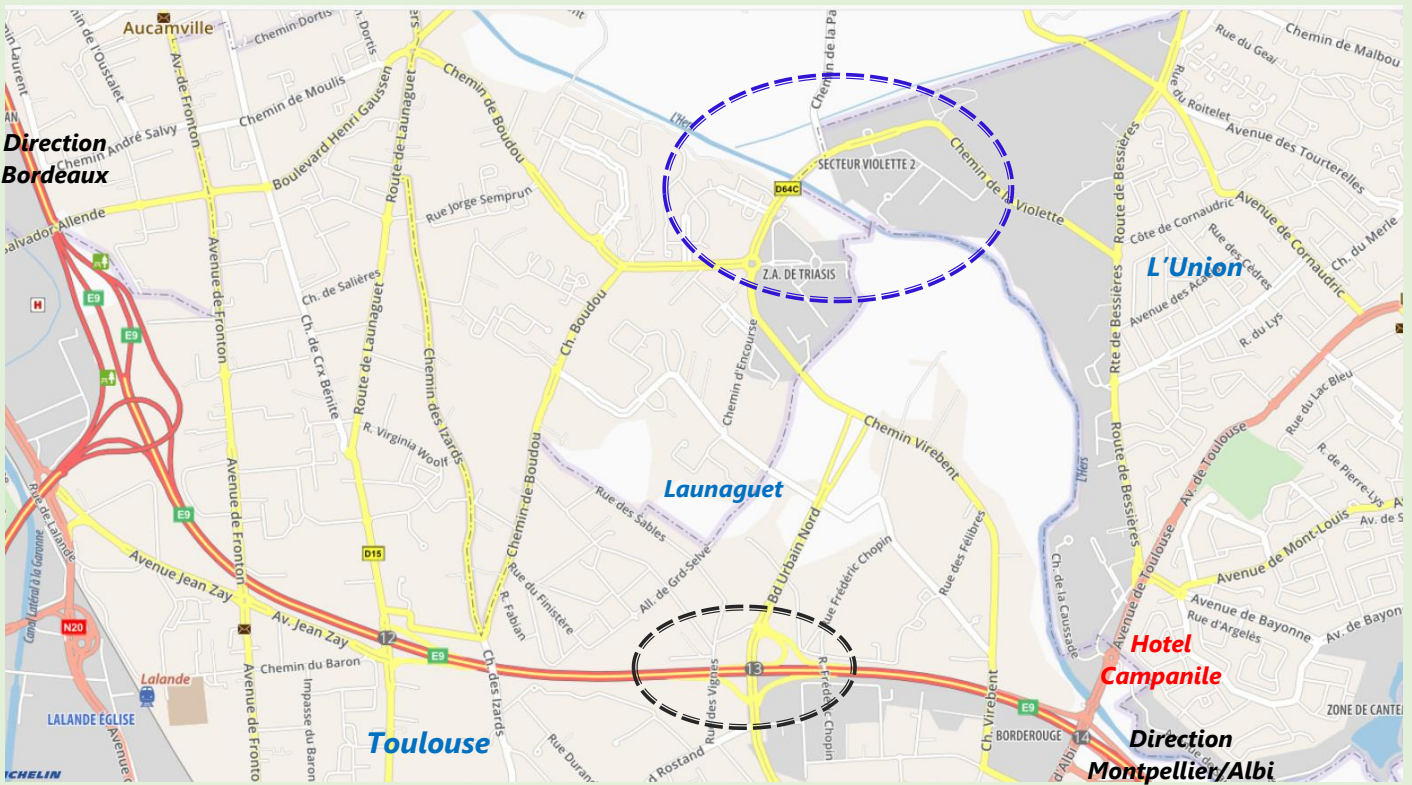

Accès InterAC / InterAC Location (Tel : +33 (0)5 61 09 47 45)

10 impasse Borde-Basse ZA La Violette FR-31240 L'UNION

(au 1^{er} étage au-dessus de OCEA /on the 1st floor above OCEA office)

Link google map

<https://www.google.fr/maps/place/Interac/@43.6623628,1.4590465,19z/data=!4m5!3m4!1s0x0:0x2e592ccaf8d566cb!8m2!3d43.6620388!4d1.4599531>

Accès automobile

- De l'aéroport de Toulouse/Blagnac, suivre l'autoroute direction Bordeaux/Albi, puis suivre Montpellier/Albi (17 km séparent InterAC de l'aéroport)
- De Bordeaux, suivre l'autoroute Montpellier/Albi
- De Montpellier, suivre l'autoroute Bordeaux/Albi
- Quitter l'autoroute à la **SORTIE 13** : Borderouge/Launaguet, puis suivre le plan détaillé

By car

- From Toulouse/Blagnac airport, follow motorway direction Bordeaux/Albi and then Montpellier/Albi (17 km separate InterAC office from the airport)
- From Bordeaux, follow motorway direction Montpellier/Albi
- From Montpellier, follow motorway direction Bordeaux/Albi
- Then, leave the motorway at **EXIT 13**: Borderouge/Launaguet, then follow the detailed map

Hôtel près d'InterAC (3,3 kms) / Accommodation near InterAC (3,3 kms)

Hôtel CAMPANILE, Avenue de S^t Caprais, FR-31240 L'Union

Tel : +33 (0)5 62 89 24 30 Fax : +33 (0)5 62 89 24 31

SORTIE/EXIT 13

DETAILED MAP